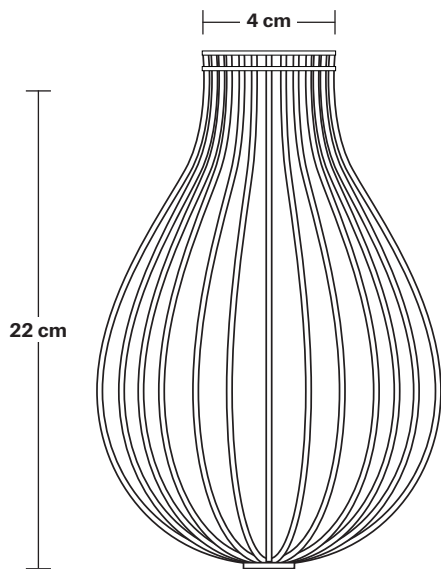

### DIMENSIONS

**H:** 208 cm x **W:** 21 cm x **D:** 21 cm

**Holder Diameter:** 6 cm / 2.5"

**Holder Height:** 11 cm / 4.3"

**Ceiling Rose Diameter:** 21cm / 8.2"

**Ceiling Rose Height:** 2 cm / 0.78"

## DIMENSIONS

Shade Diameter: 20 cm / 8"

Shade Height: 10 cm / 4"

# Balloon Cage - 6 Inch - Shade Only

Product Code: BC6-SO

H: 22 cm x W: 14 cm x D: 14 cm

## DIMENSIONS

Shade Diameter: 14 cm / 5.5"

Shade Height (no holder): 22 cm / 8.6"