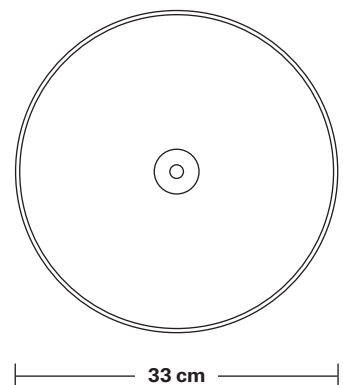

Brooklyn Dome Flush Mount - 13 Inch - Pewter & Brass - Pewter Holder	BR-DFM13-BP-PH
--	-----------------------

Sleek Dome Pendant - 13 Inch - Pewter & Brass

Sleek Dome Pendant - 13 Inch - Pewter & Brass - Brass Holder	BR-DFM13-BP-BH
--	-----------------------

Sleek Dome Pendant - 13 Inch - Pewter & Brass - Pewter Holder	BR-DFM13-BP-PH
---	-----------------------

Brooklyn Dome Pendant - 13 Inch

Product Code: BR-DP13

H: 30.5 cm x W: 33 cm x D: 33 cm

SPECIFICATIONS