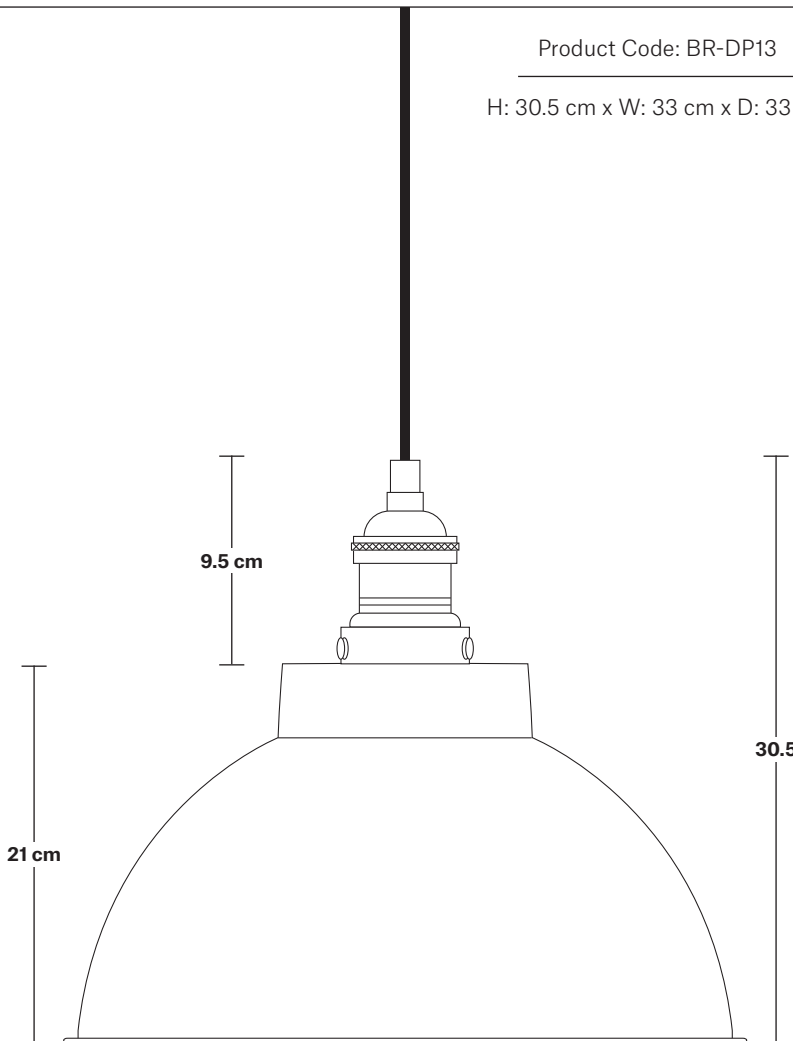

## Sleek Dome Pendant - 13 Inch - Light Pewter

Sleek Dome Pendant - 13 Inch - Light Pewter - Brass Holder	<b>SL-DP13-LP-BH</b>
--	----------------------

Sleek Dome Pendant - 13 Inch - Light Pewter - Pewter Holder	<b>SL-DP13-LP-PH</b>
---	----------------------

# Brooklyn Dome Pendant - 13 Inch

Product Code: BR-DP13

H: 30.5 cm x W: 33 cm x D: 33 cm