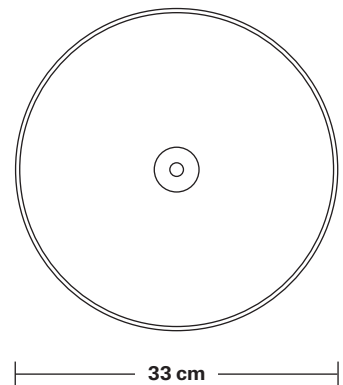

## Sleek Dome Pendant - 13 Inch - Copper

---

Sleek Dome Pendant - 13 Inch - Copper - Pewter Holder

**SL-DP13-C-PH**

Sleek Dome Pendant - 13 Inch - Copper - Copper Holder

**SL-DP13-C-CH**

---

# Brooklyn Dome Pendant - 13 Inch

Product Code: BR-DP13

H: 30.5 cm x W: 33 cm x D: 33 cm