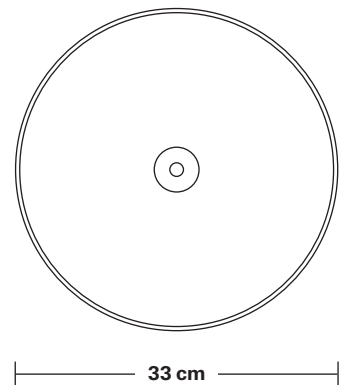

## DIMENSIONS

Shade Diameter: 33 cm / 13"

Shade Height (no holder): 21 cm / 8.3"

## Sleek Dome Pendant - 13 Inch - Pewter & Copper

Sleek Dome Pendant - 13 Inch - Pewter & Copper - Pewter Holder	<b>SL-DP13-CP-PH</b>
--	----------------------

Sleek Dome Pendant - 13 Inch - Pewter & Copper - Copper Holder	<b>SL-DP13-CP-CH</b>
--	----------------------

# Brooklyn Dome Pendant - 13 Inch

Product Code: BR-DP13

H: 30.5 cm x W: 33 cm x D: 33 cm