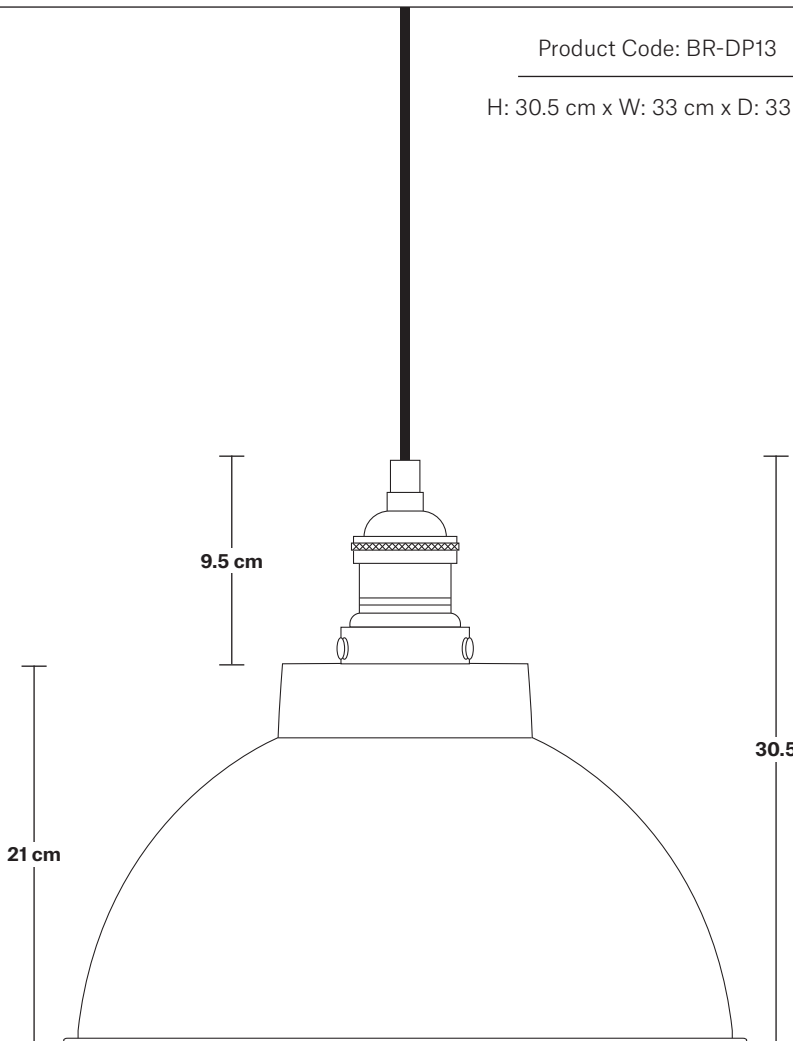

## DIMENSIONS

Bulb Holder Diameter: 9 cm / 3.5"

Bulb Holder Height: 10 cm / 3.9"

Ceiling Rose Diameter: 12 cm / 4.7"

Ceiling Rose Height: 2.5 cm / 1"

Full Drop: 115 cm / 45.3"

## DIMENSIONS

Shade Diameter: 33 cm / 13"

Shade Height (no holder): 21 cm / 8.3"

## Sleek Dome Pendant - 13 Inch - Pewter & Copper

Sleek Dome Pendant - 13 Inch - Pewter & Copper - Pewter Holder	<b>SL-DP13-CP-PH</b>
--	----------------------

Sleek Dome Pendant - 13 Inch - Pewter & Copper - Copper Holder	<b>SL-DP13-CP-CH</b>
--	----------------------

# Brooklyn Dome Pendant - 13 Inch

Product Code: BR-DP13

H: 30.5 cm x W: 33 cm x D: 33 cm