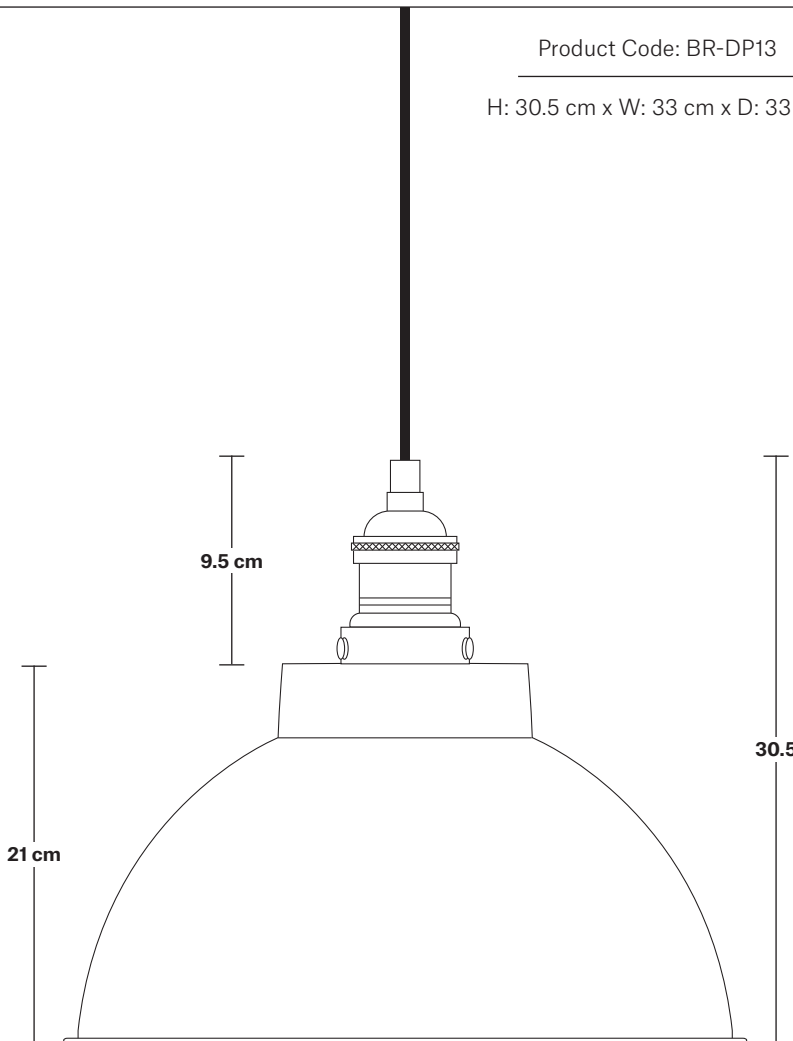

## Sleek Dome Pendant - 13 Inch - Pewter & Brass

---

Sleek Dome Pendant - 13 Inch - Pewter & Brass - Brass Holder	<b>BR-DFM13-BP-BH</b>
--	-----------------------

---

Sleek Dome Pendant - 13 Inch - Pewter & Brass - Pewter Holder	<b>BR-DFM13-BP-PH</b>
---	-----------------------

# Brooklyn Dome Pendant - 13 Inch

Product Code: BR-DP13

H: 30.5 cm x W: 33 cm x D: 33 cm