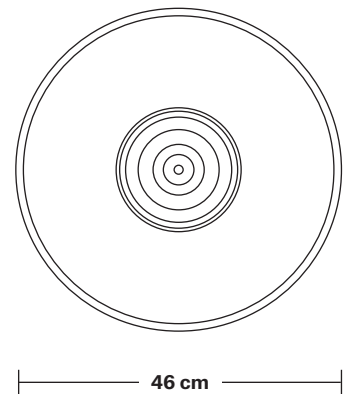

# Brooklyn Giant Step Pendant - 18 Inch

Product Code: BR-GSP18

H: 24.5 cm x W: 46 cm x D: 46 cm

## DIMENSIONS

Shade Diameter: 46 cm / 18"

Shade Height (no holder): 15 cm / 6"

Holder Diameter: 6 cm / 2.5"

Holder Height: 11 cm / 4.3"

Ceiling Rose Diameter: 12 cm / 4.9"

Ceiling Rose Height: 2 cm / 0.8"

INDUSTVILLE