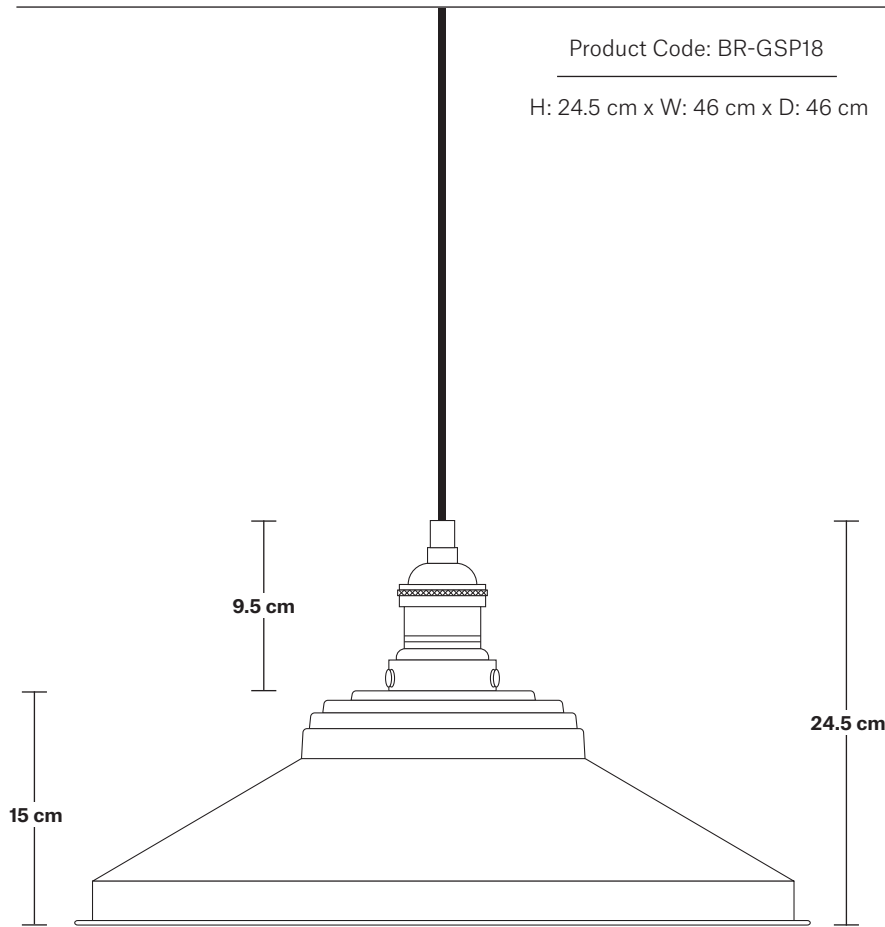

## DIMENSIONS

Shade Diameter: 46 cm / 18"

Shade Height (no holder): 15 cm / 6"

## Swan Neck Giant Step Wall Light - 18 Inch - Pewter

Swan Neck Giant Step Wall Light - 18 Inch - Pewter	<b>SN-GSWL18-P</b>
--	--------------------

## Sleek Giant Step Pendant - 18 Inch - Pewter

Sleek Giant Step Pendant - 18 Inch - Pewter - Brass Holder	<b>SL-GSP18-P-BH</b>
--	----------------------

Sleek Giant Step Pendant - 18 Inch - Pewter - Pewter Holder	<b>SL-GSP18-P-PH</b>
---	----------------------

# Brooklyn Giant Step Pendant - 18 Inch

Product Code: BR-GSP18

H: 24.5 cm x W: 46 cm x D: 46 cm