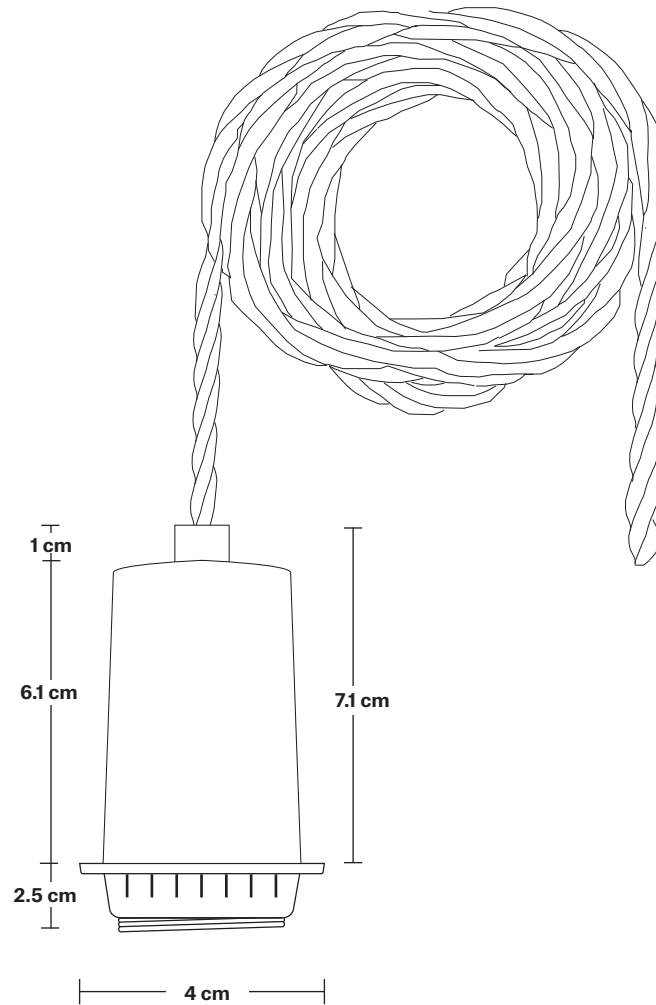

### DIMENSIONS

**H:** 228.6 cm x **W:** 69.7 cm x **D:** 17.7 cm

**Shade Diameter:** 17.7 cm / 6.96"

**Shade Height:** 15.9 cm / 6.26"

**Holder Diameter:** 4 cm / 1.6"

**Holder Height:** 10 cm / 3.9"

**Ceiling Rose Width:** 12 cm / 4.7"

### DIMENSIONS

**H:** 3 cm x **W:** 12 cm x **D:** 61 cm

**Ceiling Rose Width:** 12 cm / 4.7"

**Ceiling Rose Depth:** 61 cm / 24"

**Ceiling Rose Height:** 3 cm / 1.2"

### DIMENSIONS

**H:** 209.6 cm x **W:** 4 cm x **D:** 4 cm

**Holder Diameter:** 4 cm / 1.6"

**Holder Height:** 9.6 cm / 3.8"

SHADE ONLY

17.7 cm

15.9 cm

17.7 cm

### DIMENSIONS

**H:** 18.8 cm x **W:** 20 cm x **D:** 20 cm

**Shade Diameter:** 17.7 cm / 6.96"

**Shade Height:** 15.9 cm / 6.26"

INDUSTVILLE