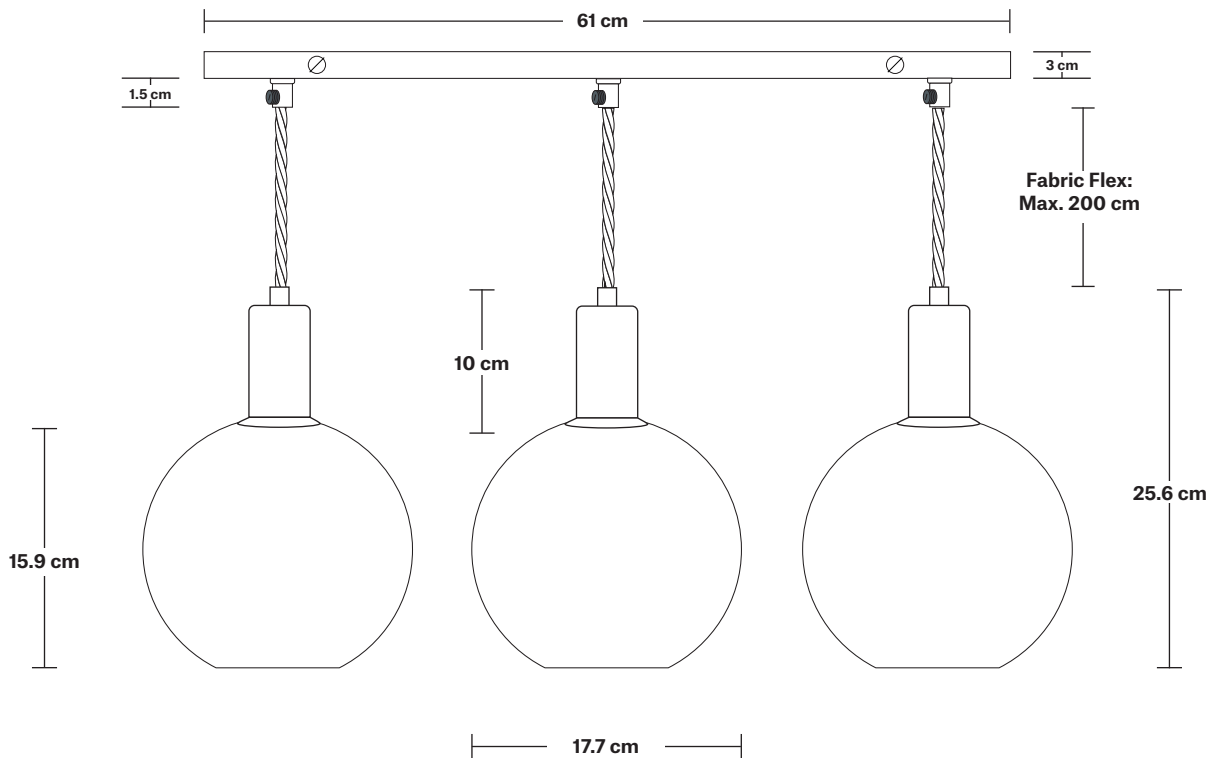

### DIMENSIONS

**H:** 228.6 cm x **W:** 69.7 cm x **D:** 17.7 cm

**Shade Diameter:** 17.7 cm / 6.96"

**Shade Height:** 15.9 cm / 6.26"

**Holder Diameter:** 4 cm / 1.6"

**Holder Height:** 10 cm / 3.9"

**Ceiling Rose Width:** 12 cm / 4.7"

## DIMENSIONS

**H:** 3 cm x **W:** 12 cm x **D:** 61 cm

**Ceiling Rose Width:** 12 cm / 4.7"

**Ceiling Rose Depth:** 61 cm / 24"

**Ceiling Rose Height:** 3 cm / 1.8"

### DIMENSIONS

**H:** 209.6 cm x **W:** 4 cm x **D:** 4 cm

**Holder Diameter:** 4 cm / 1.6"

**Holder Height:** 9.6 cm / 3.8"

SHADE ONLY

17.7 cm

15.9 cm

17.7 cm