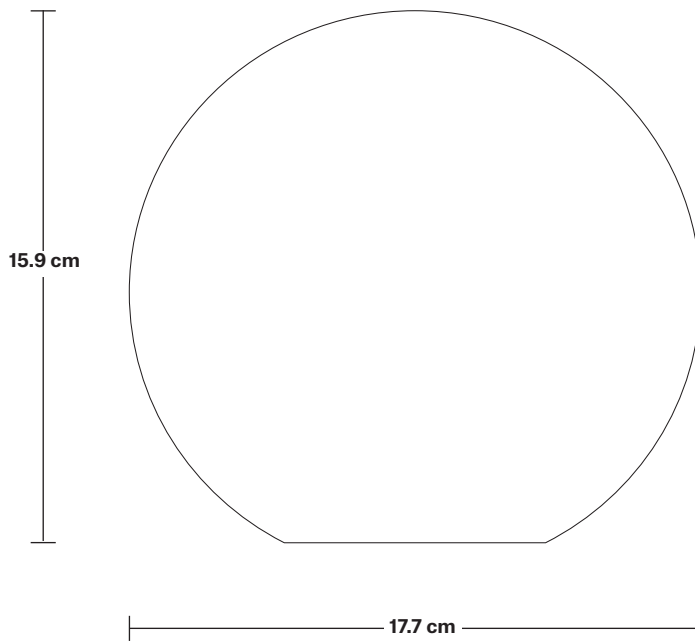

### DIMENSIONS

**H:** 228.6 cm x **W:** 69.7 cm x **D:** 17.7 cm

**Shade Diameter:** 17.7 cm / 6.96"

**Shade Height:** 15.9 cm / 6.26"

**Holder Diameter:** 4 cm / 1.6"

**Holder Height:** 10 cm / 3.9"

**Ceiling Rose Width:** 12 cm / 4.7"

### DIMENSIONS

**H:** 3 cm x **W:** 12 cm x **D:** 61 cm

**Ceiling Rose Width:** 12 cm / 4.7"

**Ceiling Rose Depth:** 61 cm / 24"

**Ceiling Rose Height:** 3 cm / 1.2"

### DIMENSIONS

**H:** 209.6 cm x **W:** 4 cm x **D:** 4 cm

**Holder Diameter:** 4 cm / 1.6"

**Holder Height:** 9.6 cm / 3.8"

SHADE ONLY

17.7 cm

15.9 cm

17.7 cm

### DIMENSIONS

**H:** 18.8 cm x **W:** 20 cm x **D:** 20 cm

**Shade Diameter:** 17.7 cm / 6.96"

**Shade Height:** 15.9 cm / 6.26"

INDUSTVILLE