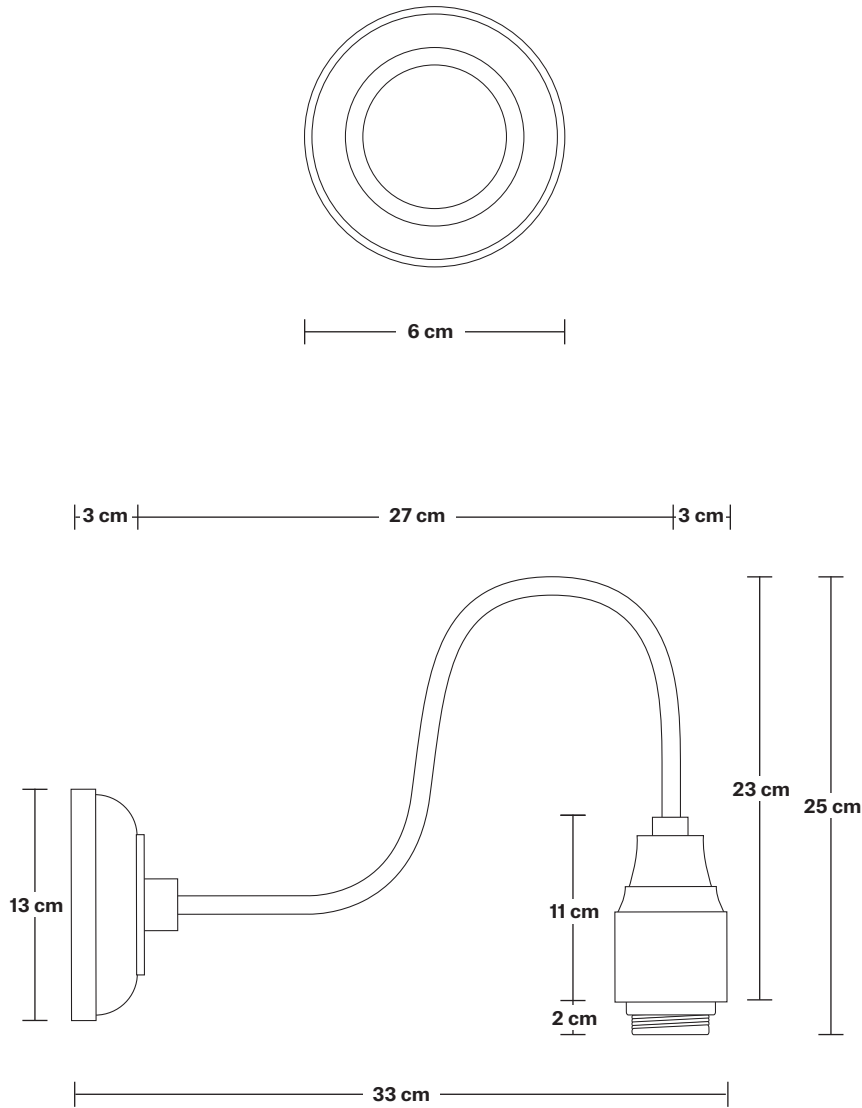

### DIMENSIONS

**H:** 39.4 cm x **W:** 17.7 cm x **D:** 39.8 cm

**Shade Diameter:** 17.7 cm / 6.96"

**Shade Height:** 15.9 cm / 6.26"

**Holder Diameter:** 33 cm / 13"

**Holder Height:** 25 cm / 9.8"

**Ceiling Rose Diameter:** 13 cm / 5.1"

**Ceiling Rose Height:** 3 cm / 1.18"

INDUSTVILLE

### DIMENSIONS

**H:** 25 cm x **W:** 13 cm x **D:** 33 cm

**Holder Diameter:** 6 cm / 2.3"

**Holder Height:** 25 cm / 10"

**Ceiling Rose Diameter:** 13 cm / 5.1"

**Ceiling Rose Height:** 3 cm / 1.2"

17.7 cm

### DIMENSIONS

**H:** 18.8 cm x **W:** 20 cm x **D:** 20 cm

**Shade Diameter:** 17.7 cm / 6.96"

**Shade Height:** 15.9 cm / 6.26"