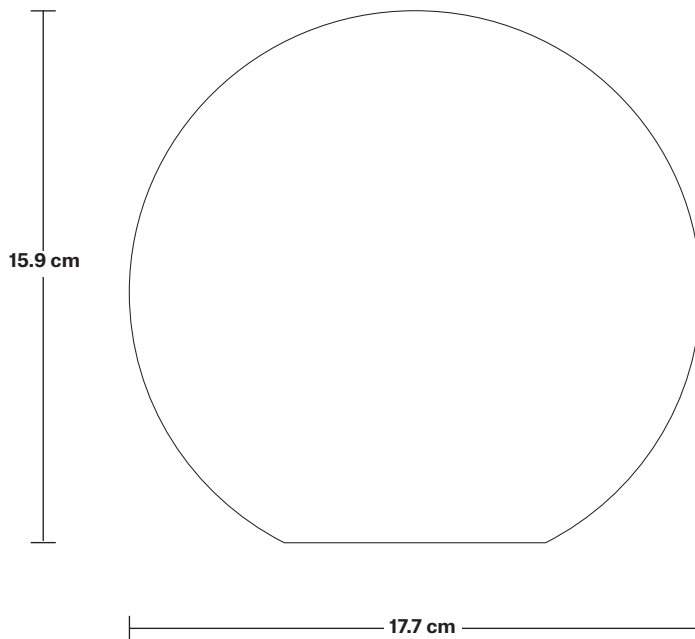

### DIMENSIONS

**H:** 39.4 cm x **W:** 17.7 cm x **D:** 39.8 cm

**Shade Diameter:** 17.7 cm / 6.96"

**Shade Height:** 15.9 cm / 6.26"

**Holder Diameter:** 33 cm / 13"

**Holder Height:** 25 cm / 9.8"

**Ceiling Rose Diameter:** 13 cm / 5.1"

### DIMENSIONS

**H:** 25 cm x **W:** 13 cm x **D:** 33 cm

**Holder Diameter:** 6 cm / 2.3"

**Holder Height:** 25 cm / 10"

**Ceiling Rose Diameter:** 13 cm / 5.1"

**Ceiling Rose Height:** 3 cm / 1.2"

17.7 cm

15.9 cm

17.7 cm

### DIMENSIONS

**H:** 18.8 cm x **W:** 20 cm x **D:** 20 cm

**Shade Diameter:** 17.7 cm / 6.96"

**Shade Height:** 15.9 cm / 6.26"